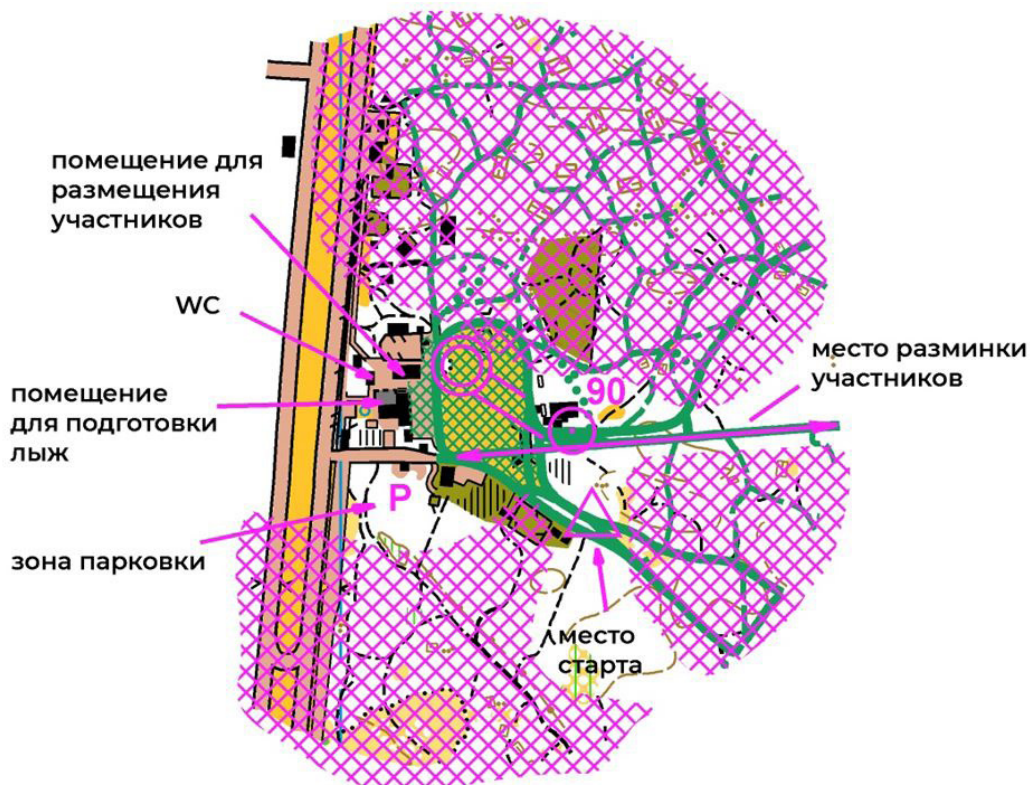

Район соревнований расположен в черте города Воронеж. Местность представляет собой склон долины реки Воронеж с пологими лощинами, балками и оврагами различной глубины. Перепад высоты на склонах составляет до 40 метров. Арена соревнований расположена на лыжном стадионе, где проходят тренировочные занятия лыжников. Также спортивно – оздоровительный комплекс «Олимпик» активно используется жителями города для лыжных прогулок, особенно в выходные дни. Поэтому просьба к участникам соревнований быть особенно внимательными при движении по лыжным трассам. Опасные места крутые спуски, обозначенные специальным знаком (восклицательный знак(и). Направление движения на лыжных трассах обозначено на карте стрелками.

Параметры дистанций на 22 и 21 января будут публиковаться на сайте соревнований vrnfso.ru в 18.00 в день накануне старта и вывешиваться на щите информации в день старта. Это связано с необходимостью внесения изменений в сетку лыжней.

4. Схемы арен соревнований

Схема арены 21.02.2022, лыжная гонка-спринт

Схема арены 22.02.2022, лыжная гонка-классика

Схема арены 23.02.2022, лыжная гонка-эстафета 3 этапа