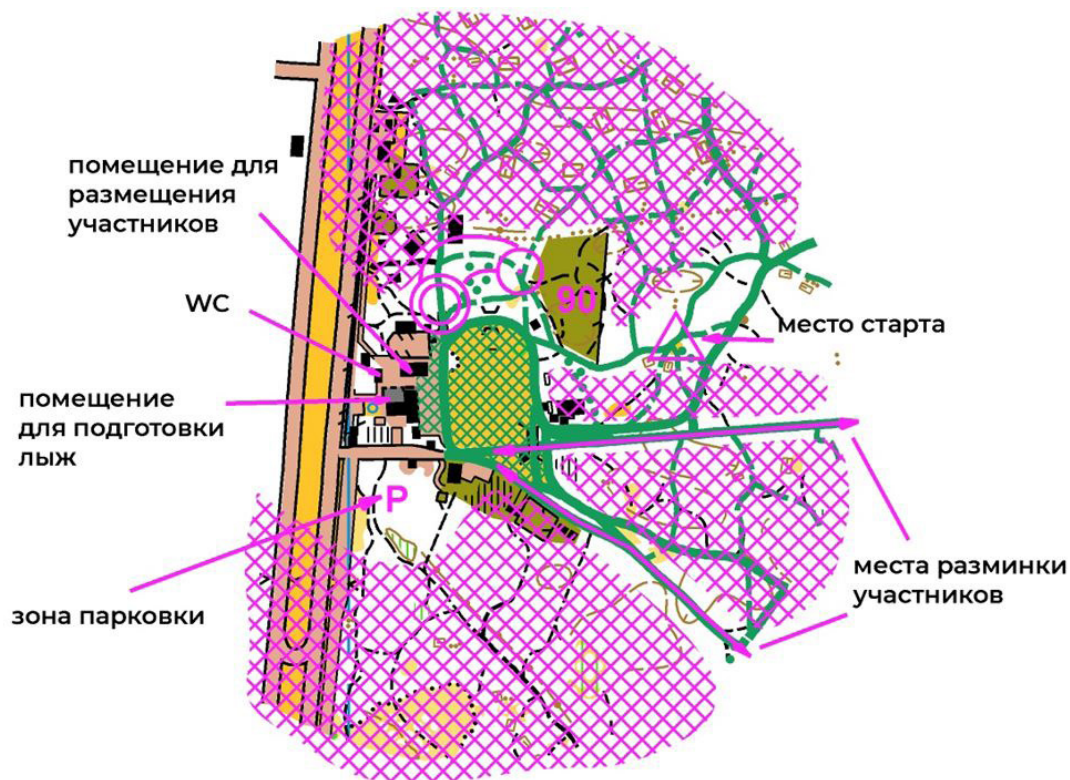

Район соревнований расположен в черте города Воронеж. Местность представляет собой склон долины реки Воронеж с пологими лощинами, балками и оврагами различной глубины. Перепад высоты на склонах составляет до 40 метров. Арена соревнований расположена на лыжном стадионе, где проходят тренировочные занятия лыжников. Также спортивно – оздоровительный комплекс «Олимпик» активно используется жителями города для лыжных прогулок, особенно в выходные дни. Поэтому просьба к участникам соревнований быть особенно внимательными при движении по лыжным трассам. Опасные места крутые спуски, обозначенные специальным знаком (восклицательный знак(и). Направление движения на лыжных трассах обозначено на карте стрелками.

Параметры дистанций на 22 и 21 января будут публиковаться на сайте соревнований vrnfso.ru в 18.00 в день накануне старта и вывешиваться на щите информации в день старта. Это связано с необходимостью внесения изменений в сетку лыжней.

4. Схемы арен соревнований

Схема арены 21.02.2022, лыжная гонка-спринт

Схема арены 22.02.2022, лыжная гонка-классика

Схема арены 23.02.2022, лыжная гонка-эстафета 3 этапа