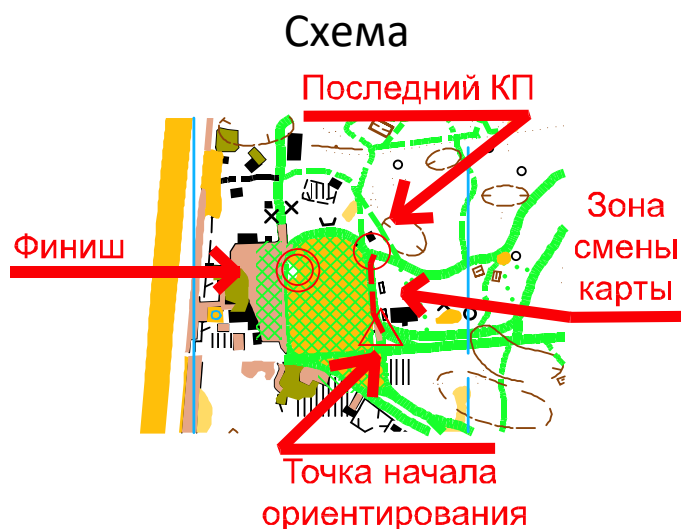

Чемпионат и первенство г. Воронеж  
по спортивному ориентированию  
лыжная гонка – классика – общий старт

Дата и место соревнований:

Соревнования проводятся в СК «Олимпик» 10 февраля 2019 года. Начало соревнований в 13 часов.

Местность и карта:

Преимущественно равнинная, на востоке карты склоны с перепадом высот до 50 метров. Все лыжи подготовлены снегоходом. Широкие лыжные трассы на местности подготовлены ратраком. Высота снежного покрова более 30 см.

**Карта:** Формат карты – А4 у всех групп. Масштаб карты 1:10000, сечение рельефа 5 м.

**Дистанция** во всех группах проходит в два круга, круги напечатаны с двух сторон одного листа, нумерация двойная (1-31, 2-32 и т.д.), номера пунктов на каждом круге начинаются с первого. Рассев «форст». После отметки на последнем пункте на первом круге, участник обязан доехать до пункта начала ориентирования на втором круге, согласно схемы (в это время переворачивает карту)! После отметки на последнем пункте на втором круге участник самостоятельно движется на финиш который обозначен на карте! На карте круги обозначены цифрами 1 и 2 через точку после номера участника (51.1)!

**Аварийный азимут на ЗАПАД до автомобильной дороги, далее до СК Олимпик.**